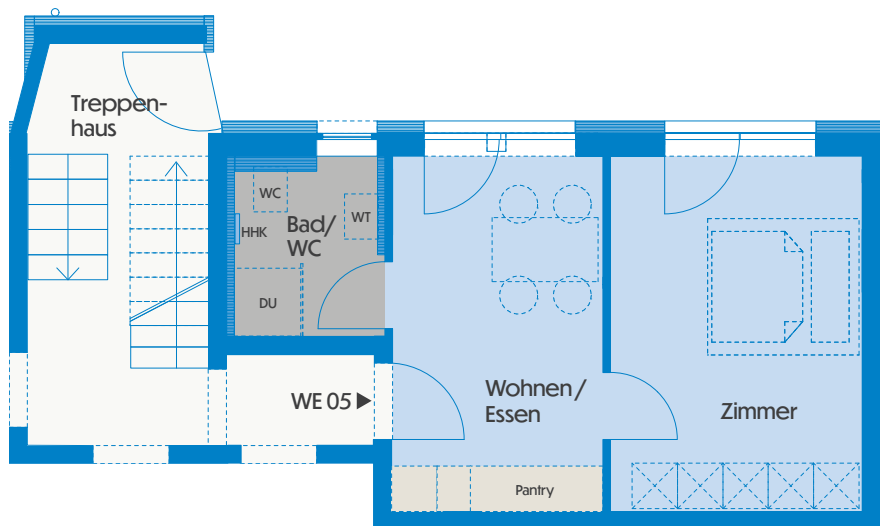

WOHNEINHEIT 05

EG, 2 Zimmer

ca. 34 m²

141 ONE
FORTY
ONE
modern living

Erdgeschoss

Maßstab: 1:100