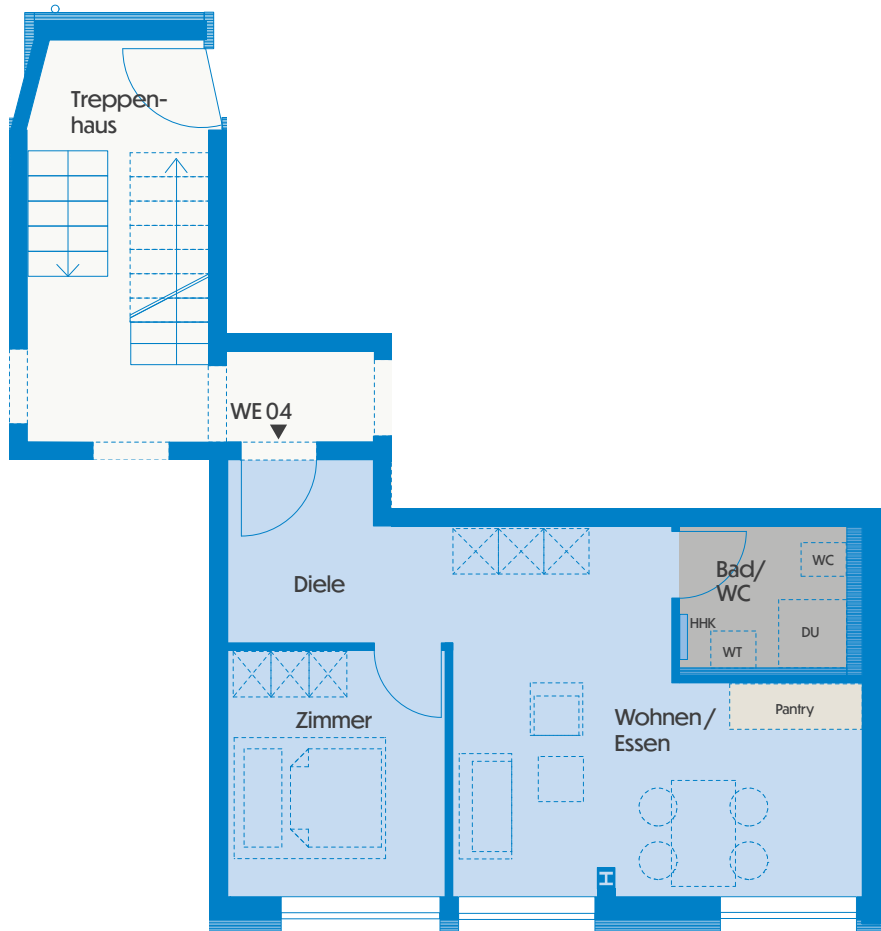

WOHNEINHEIT 04

EG, 2 Zimmer

ca. 42 m²

141 ONE
FORTY
ONE
modern living

Erdgeschoss

Maßstab: 1:100