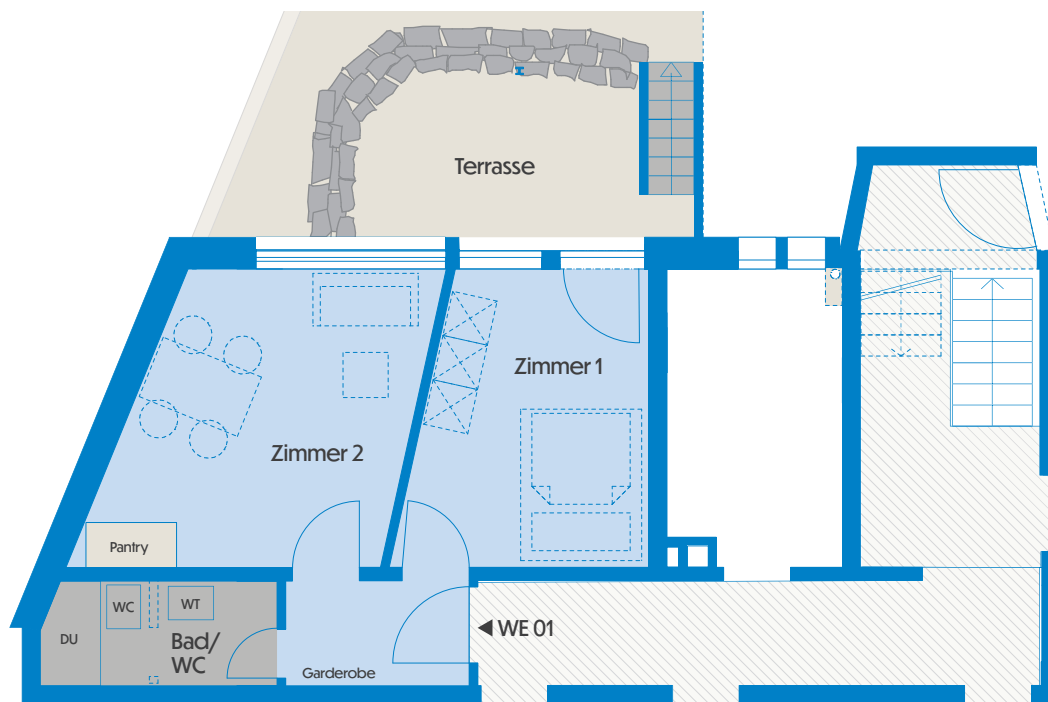

WOHNEINHEIT 01

UG, 2 Zimmer

ca. 37 m²

141 ONE
FORTY
ONE
modern living

Untergeschoss

Mafstab: 1:100